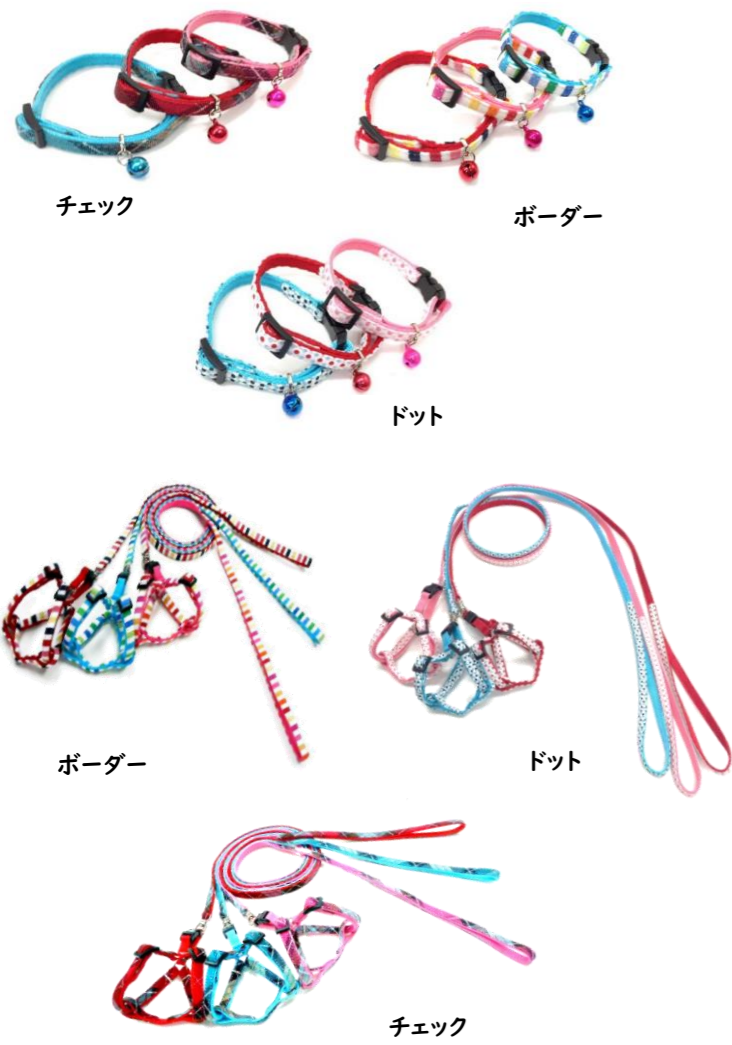

パピーシリーズ puppy series

パピーカラー		SIZE: 首回り約17~27cm		制限体重: 3kg以下			
柄	幅	JANコード(4960638)	品番	色	通用犬種	参考上代	
チェック	8mm	002226	M0222R	赤	極小型 (猫)	600	
		102223	M0222B	青			
		302227	M0222P	ピンク			
ドット	8mm	002233	M0223R	赤			
		102230	M0223B	青			
		302234	M0223P	ピンク			
ボーダー	8mm	002240	M0224R	赤			
		102247	M0224B	青			
		302241	M0224P	ピンク			

慣らし用首輪としてご利用ください
※本品はリードをつなぐ事ができません。

パピーハーネスリード		SIZE: 胴回り約25~35cm		制限体重: 3kg以下			
柄	幅	JANコード(4960638)	品番	色	通用犬種	参考上代	
チェック	8mm	025430	M2543R	赤	極小型 (猫)	1,700	
		125437	M2543B	青			
		325431	M2543P	ピンク			
ドット	8mm	025447	M2544R	赤			
		125444	M2544B	青			
		325448	M2544P	ピンク			
ボーダー	8mm	025454	M2545R	赤			
		125451	M2545B	青			
		325455	M2545P	ピンク			

初めが大切♪
小さい頃から
慣らしましょう☆