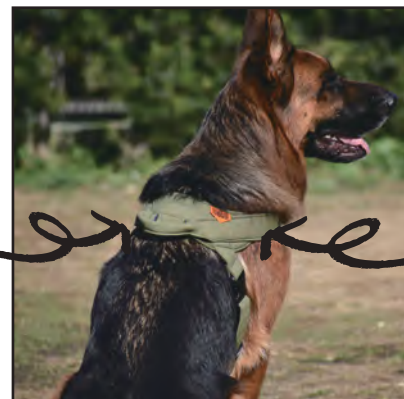

side

side

※写真はイメージです。実際の商品と仕様が異なる場合がございます。

マイスタープラス BIGGYヘッドインハーネス

- L ■ 4960638423427 品番: MP2342KH 色: カーキ
- 4960638823425 品番: MP2342GR 色: グレー
- LL ■ 4960638423434 品番: MP2343KH 色: カーキ
- 4960638823432 品番: MP2343GR 色: グレー
- 3L ■ 4960638423441 品番: MP2344KH 色: カーキ
- 4960638823449 品番: MP2344GR 色: グレー

あって嬉しい!  
ハンドル付き

足を通さない!  
2ステップの  
簡単ハーネス

装着簡単!  
ワンタッチバックル  
&  
大型犬対応!  
ダブルリング

あって嬉しい!  
ハンドル付き

SIZE

ヘッドイン L 胴回り約53cm~75cm フロント調整幅約41cm~56cm 25kg以下  
ハーネス LL 胴回り約64cm~90cm フロント調整幅約46cm~66cm 35kg以下  
3L 胴回り約75cm~105cm フロント調整幅約50cm~68cm 50kg以下